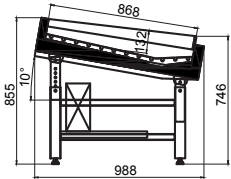

SURA

COLD SECTION

PLUG-IN

PRE-PACKED FISH

SURA		
TEKNİK BİLGİLER / TECHNICAL SPECIFICATIONS		
DERİNLİK / DEPTH	mm	990
ÇALIŞMA SICAKLIĞI / OPERATING TEMPERATURE	°C	M1 (-1 / +5°C)
UZUNLUK / LENGTH	mm	937,5
		1250
		1875
		2500
YAN KAPAKLAR / SIDE WALL	mm	25 + 25